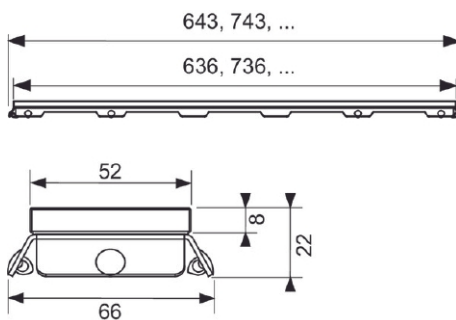

TECEdrainline Slukrist, frostet glass

Produktbeskrivelse

Designrist for TECEdrainline dusjrenner laget av rustfritt stål med frostet glassoverflate.

Belastbar i henhold til belastningsklasse K3 - prøvebelastning 300 kg.

Mål (mm)

Leveranseomfang

- Dusjrist
- Nøkkel for heving av rist

Følgende varenummer inngår i systemet

Art.nr	Beskrivelse / Farge
--------	---------------------

4533655	Hvit
4533656	Svart
4533657	Hvit
4533658	Svart
4533659	Hvit
4533661	Svart
4533662	Hvit
4533663	Svart
4533664	Hvit
4533665	Svart
4533666	Hvit
4533667	Svart

Tilgjengelige reservedeler

Pos	Art.nr	Beskrivelse
1	668014	Nøkkel for heving av rist
2	668016	Distansestykke 10 stk.

Bestilles separat

- TECEdrainline dusjrenne
- TECEdrainline sluk
- Monteringsføtter
- Lydisolerende matte (valgfritt)