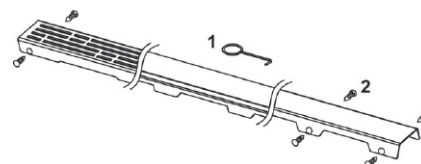

TECEdrainline Slukrist, frostet glass

Produktbeskrivelse

Designrist for TECEdrainline dusjrenner laget av rustfritt stål med frostet glassoverflate.

Belastbar i henhold til belastningsklasse K3 - prøvebelastning 300 kg.

Mål (mm)

Leveranseomfang

- Dusjrist
- Nøkkel for heving av rist

Følgende varenummer inngår i systemet

Art.nr	Beskrivelse / Farge
--------	---------------------

4533655	Hvit
4533656	Svart
4533657	Hvit
4533658	Svart
4533659	Hvit
4533661	Svart
4533662	Hvit
4533663	Svart
4533664	Hvit
4533665	Svart
4533666	Hvit
4533667	Svart

Tilgjengelige reservedeler

Pos	Art.nr	Beskrivelse
1	668014	Nøkkel for heving av rist
2	668016	Distansestykke 10 stk.

Bestilles separat

- TECEdrainline dusjrenne
- TECEdrainline sluk
- Monteringsføtter
- Lydisolerende matte (valgfritt)